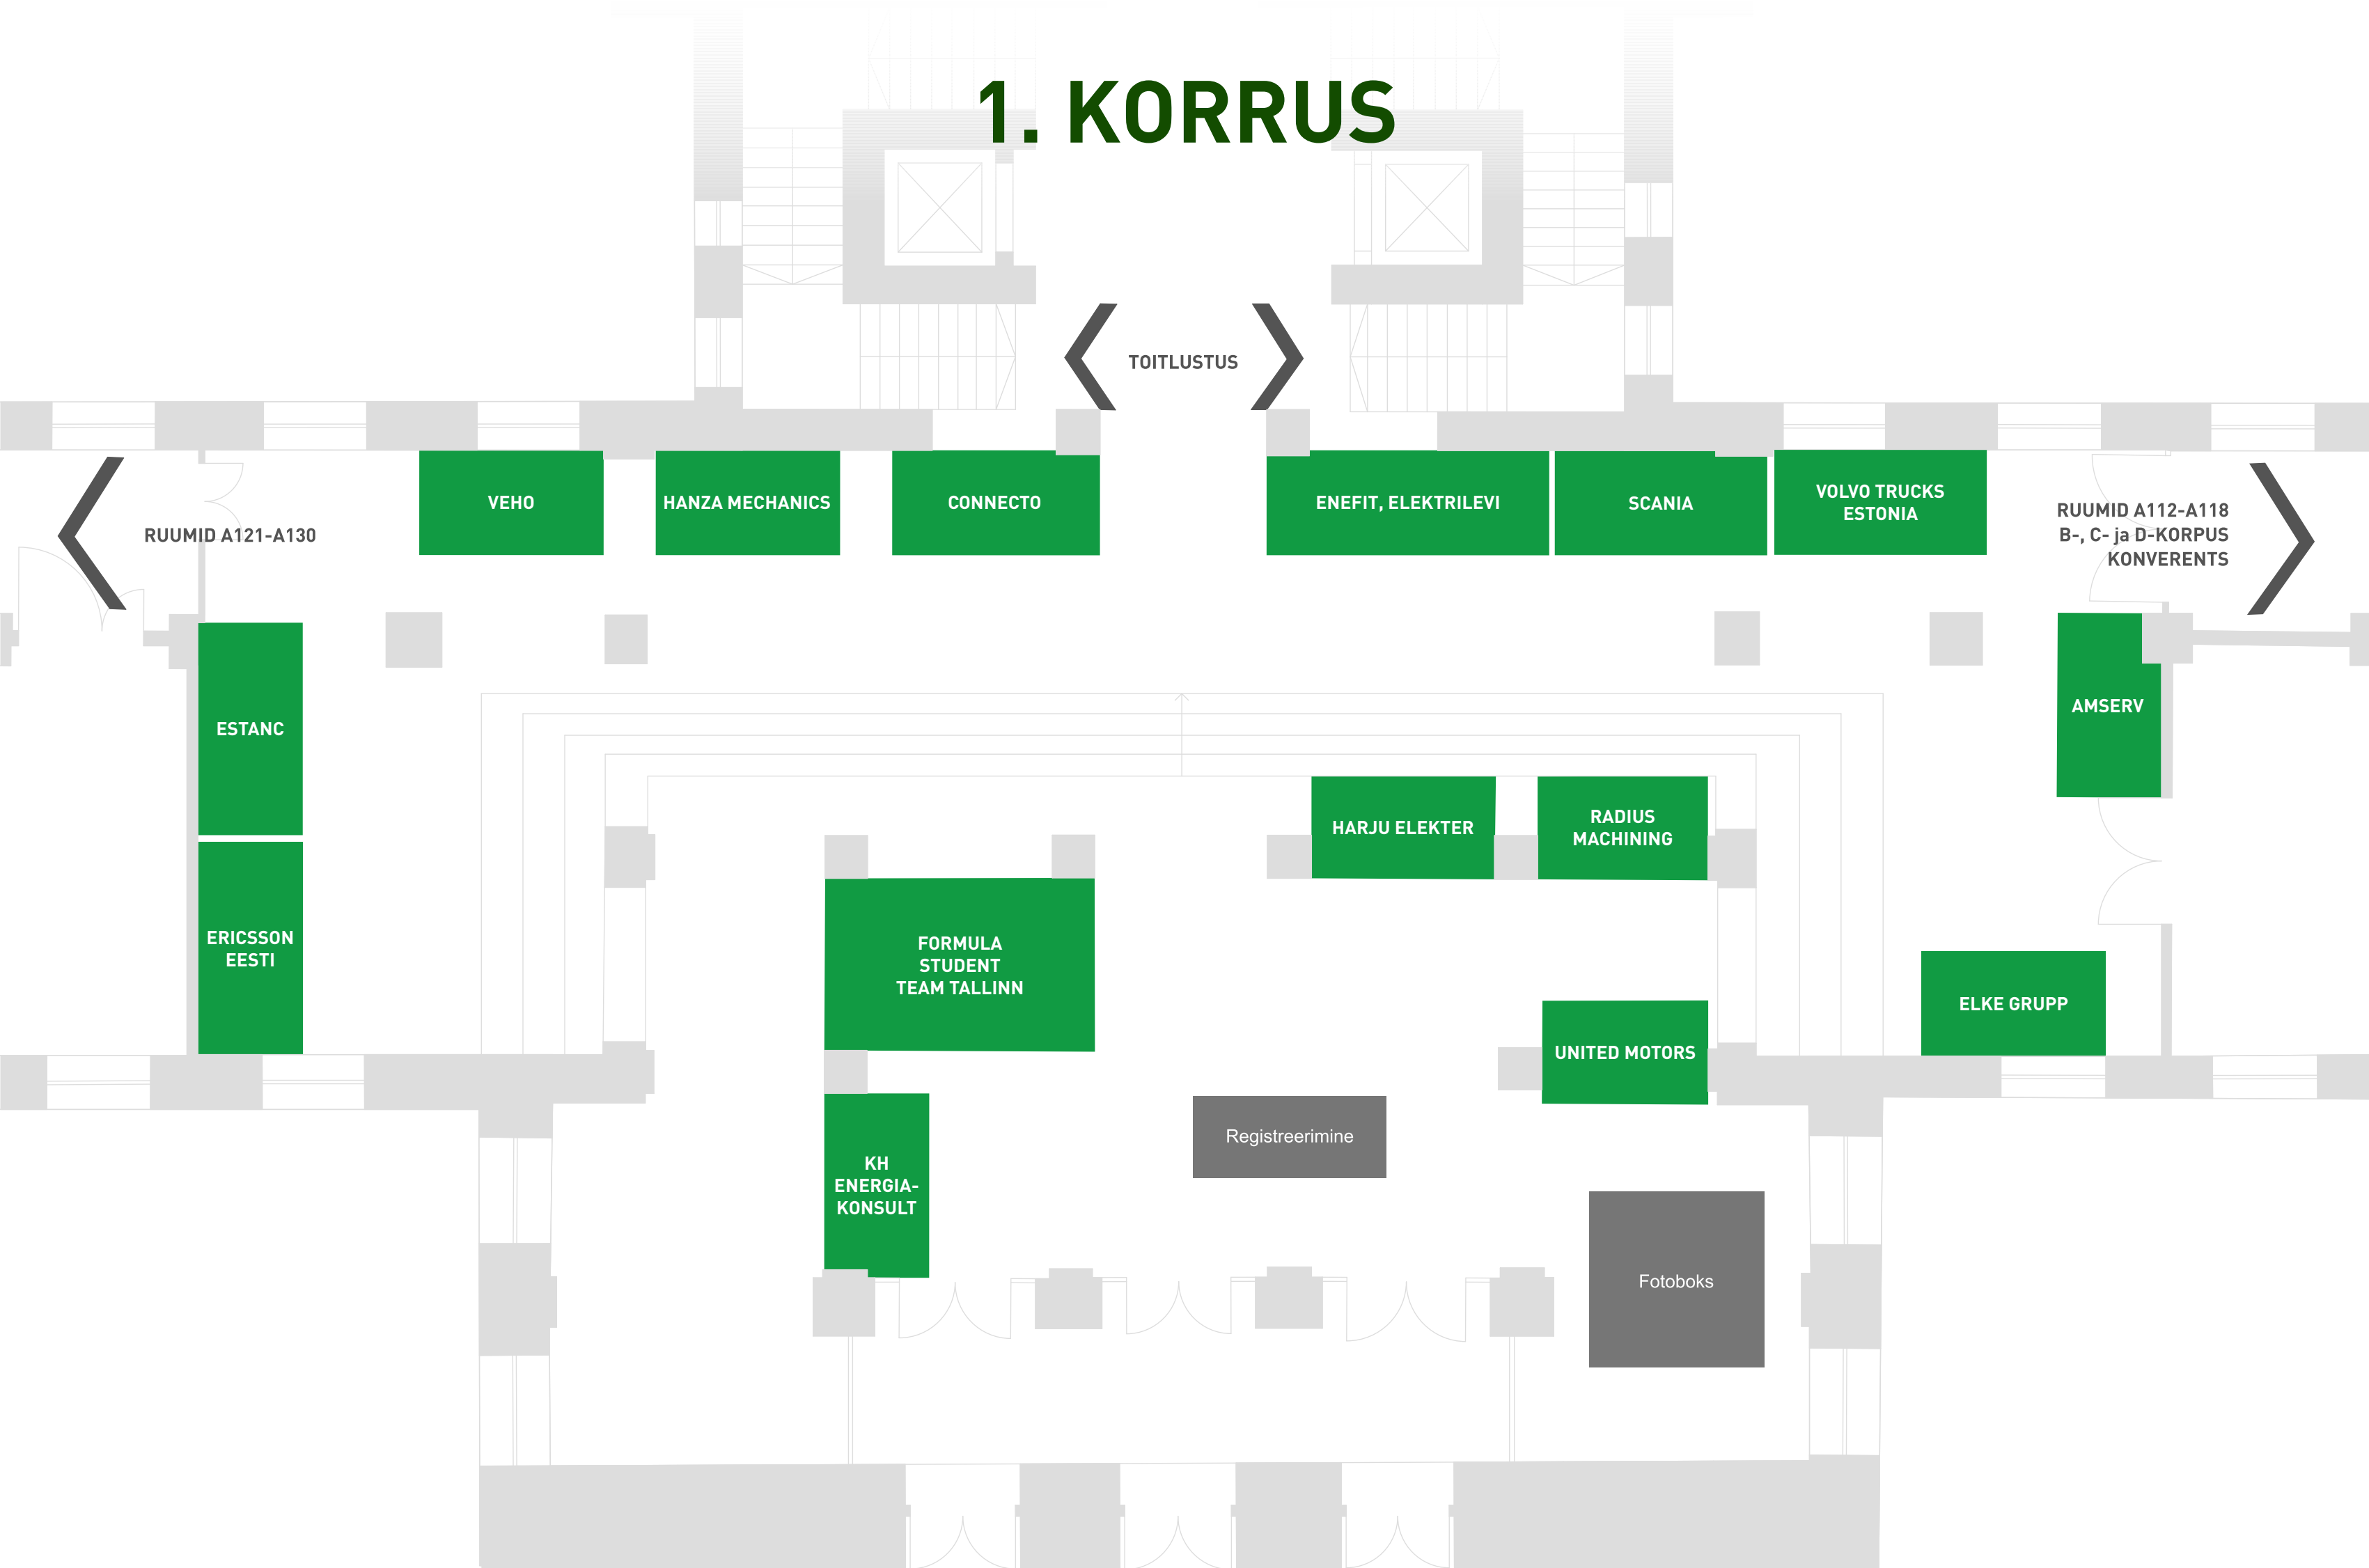

# 1. KORRUS

# 2. KORRUS

RUUMID A221-A230

Arhitektuuri-  
instituut

Teenusmajanduse  
instituut

Aardejahi  
alguspunkt

Erasmus+  
praktika

RUUMID A211-A218  
B-, C- ja D-KORPUS  
KONVERENTS

Tehnikainstituut